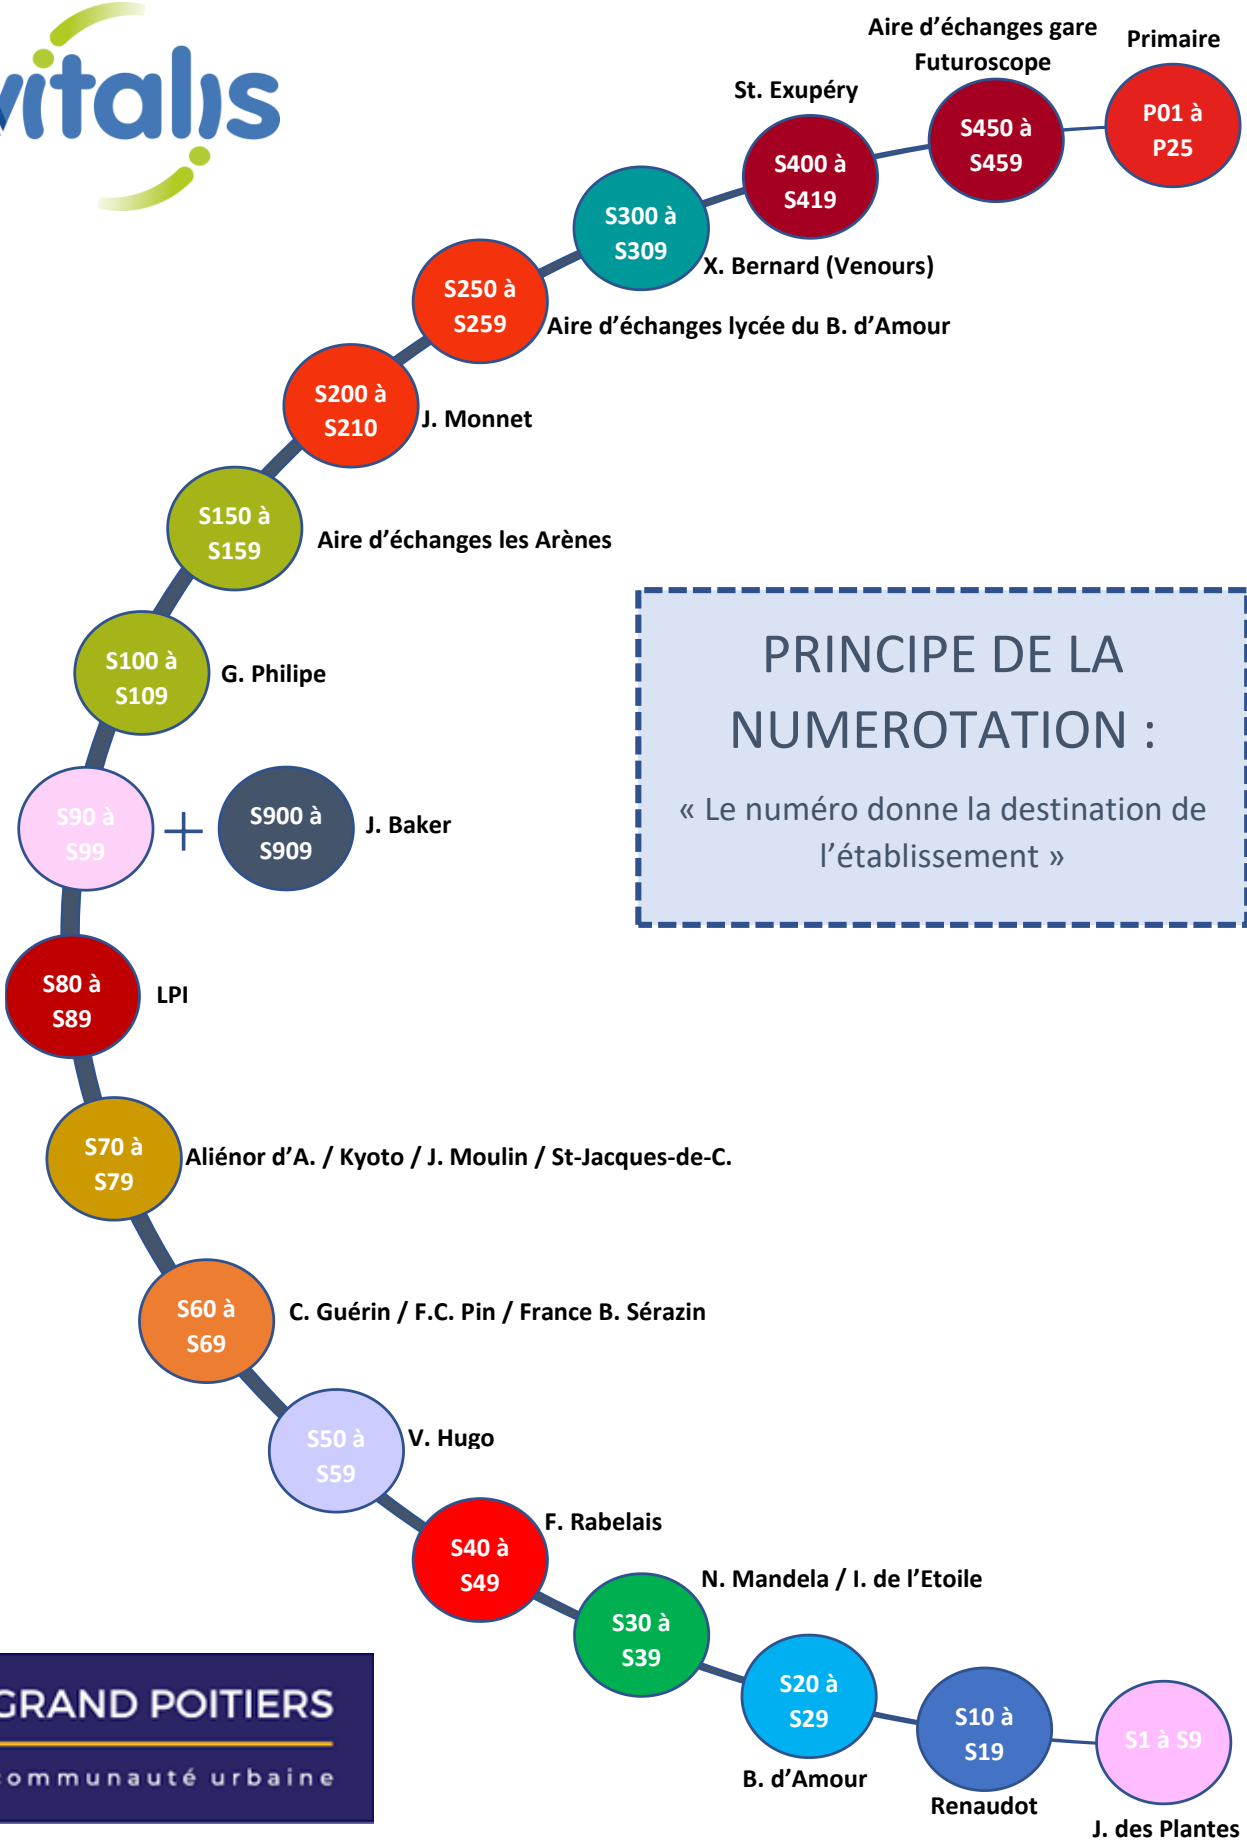

## Dénomination

Lignes « S » « P » suivies  
d'un numéro.

**GRAND POITIERS**

communauté urbaine

# Carte Grand Poitiers Communauté Urbaine

**PRINCIPE DE LA NUMEROTATION :**  
 « Le numéro donne la destination de l'établissement »